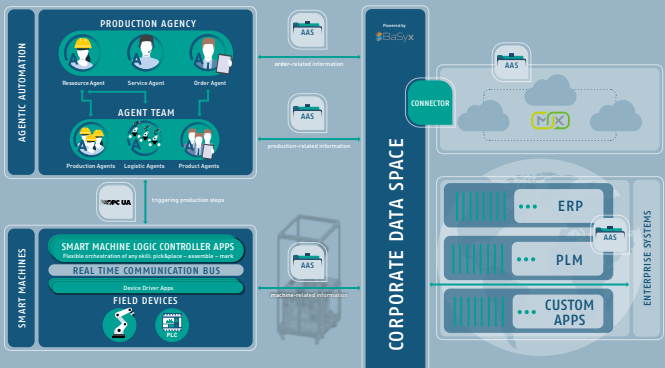

SMARTFACTORY REFERENZARCHITEKTUR

Mit der SmartFactory Referenzarchitektur zeigen wir, wie OT und IT standardisiert integriert und Daten durchgehend miteinander verknüpft werden können, vom Shopfloor bis hoch in die digitale Infrastruktur. Mit dieser Blaupause können Sie den steigenden Anforderungen an die industrielle Produktion heutzutage gerecht werden.

Open *smartFactory* Architecture THE PATH TO AGENTIC AUTOMATION